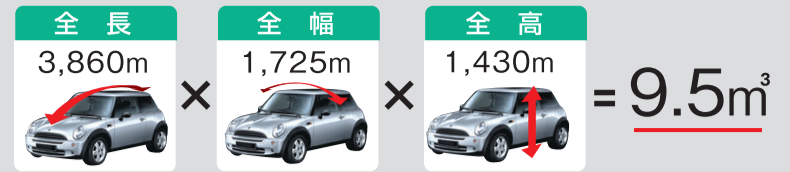

車種別サイズ表

当店では、体積(全長×全幅×全高)に基づいて形状を考慮した上、サイズ分けを行なっております。車検証を見せていただき、サイズを計算させていただきます。

例えば・・・『ミニクーパー Sサイズ』

SSサイズ 8.5m³未満	Sサイズ 8.5m³以上～10.5m³未満	Mサイズ 10.5m³以上～12.2m³未満	Lサイズ 12.2m³以上～14.0m³未満	LLサイズ 14.0m³以上～17.7m³未満	XLサイズ 17.7m³以上
N-ONE・ハスラー・モコ・ライフ ワゴンR・ekワゴン・ラバンなど	スペーシア・アクア・マツダ2 フィット・N-BOX・マーチなど	ヤリスクロス・ゴルフ・シビック インプレッサなど	カローラクロス・ヴェゼル レヴォーグ・マツダ6など	CX-5・ヴォクシー・セレナ ステップワゴンなど	レンジローバー・ハイラックス ハマーH2など